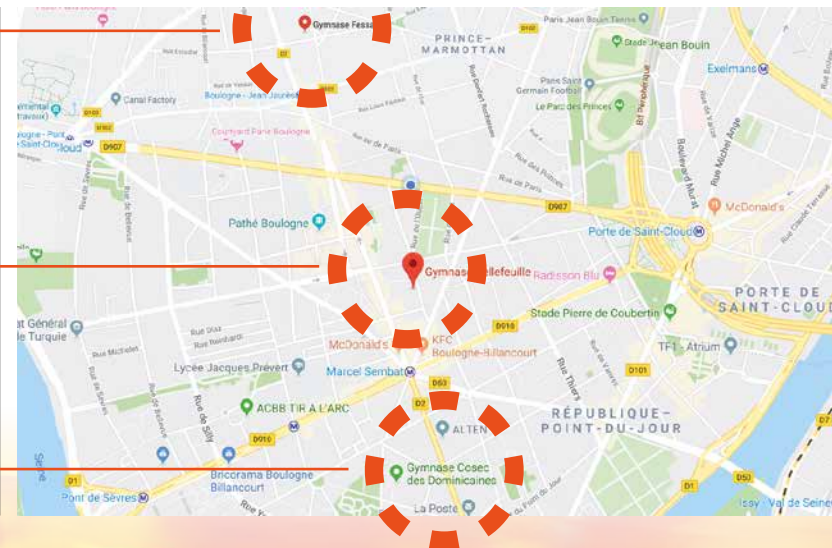

GYMNASSE BELLEFEUILLE

**60 RUE DE LA BELLEFEUILLE
92100 BOULOGNE**

GYMNASSE FESSART

**51 RUE ESCUDIER
92100 BOULOGNE**

COSEC

**4/6 RUE VICTOR GRIFFUELHES
92100 BOULOGNE**

ACBB OMNISPORTS

10, rue Liot - 92100 Boulogne-Billancourt
Tél. : 01 41 10 25 30 - Email : club@acbb.fr
www.acbb.fr