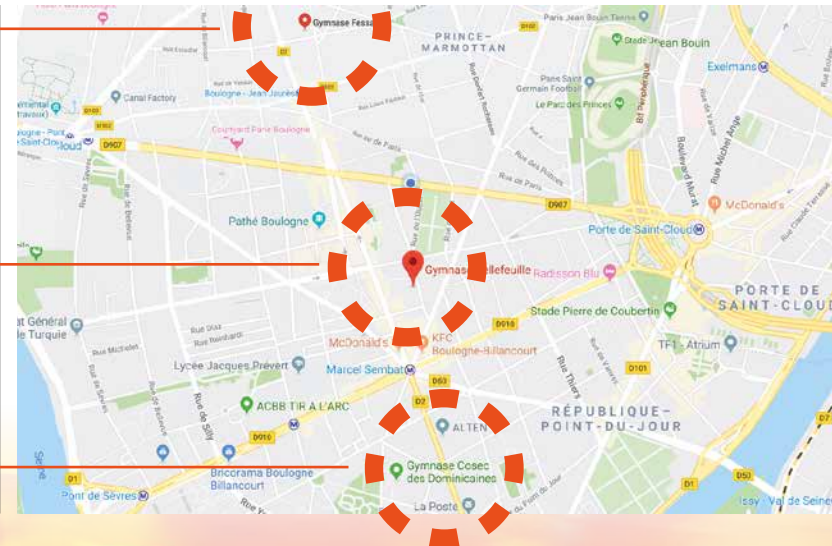

GYMNASSE BELLEFEUILLE

60 RUE DE LA BELLEFEUILLE
92100 BOULOGNE

GYMNASSE FESSART

51 RUE ESCUDIER
92100 BOULOGNE

COSEC

4/6 RUE VICTOR GRIFFUELHES
92100 BOULOGNE

ACBB OMNISPORTS

10, rue Liot - 92100 Boulogne-Billancourt
Tél. : 01 41 10 25 30 - Email : club@acbb.fr
www.acbb.fr